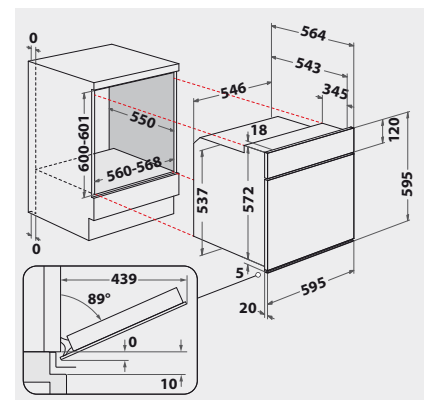

¹ Energieeffizienzklassen-Spektrum von A+++ bis D