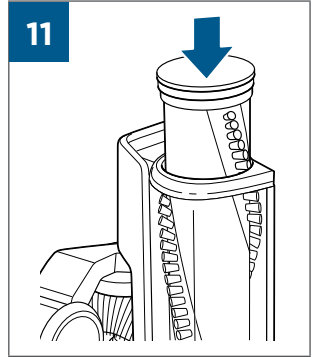

## ICON 21V CORDLESS VACUUM

2899N

- EN USER GUIDE
- AR مَدِخْتَسْ جِلْ لِيْلِدْ
- BG РЪКОВОДСТВО ЗА ПОТРЕБИТЕЛЯ
- BS KORISNIČKOM PRIRUČNIKU
- CHS 使用手册
- CHT 使用指南
- CZ UŽIVATELSKÁ PŘÍRUČKA
- DE BENUTZERHANDBUCH
- DK BRUGERVEJLEDNING
- EL ΟΔΗΓΟ ΧΡΗΣΗΣ
- ES GUÍA DEL USUARIO
- ET JUHENDIS
- FI KÄYTTÖOPAS
- FR MANUEL DE L'UTILISATEUR
- HR KORISNIČKI VODIČ
- HU HASZNÁLATI ÚTMUTATÓ
- IT GUIDA PER L'UTENTE
- KO 사용 설명서
- LT NAUDOTOJO VADOVE
- LV LIETOTĀJA ROKASGRĀMATĀ
- MK УПАТСТВО ЗА УПОТРЕБА
- ML PANDUAN PENGGUNA
- NL GEBRUIKERSHANDLEIDING
- NO BRUKERVEILEDNING
- PL INSTRUKCJA OBSŁUGI
- PT MANUAL DE UTILIZAÇÃO
- RO GHID DE UTILIZARE
- RU РУКОВОДСТВО ПОЛЬЗОВАТЕЛЯ
- SE ANVÄNDARHANDBOK
- SK POUŽIVATELSKÁ PŘÍRUČKA
- SL UPORABNIŠKEM PRIROČNIKU
- SR KORISNIČKOM UPUTSTVU
- TA පුයනුරිණ් කයෙය්ලෙ
- TH คู่มือผู้ใช้
- TR KULLANICI KILAVUZU

..... 3

..... 4

..... 7

..... 8

..... 6

..... 11

©2019 BISSELL Inc.  
All rights reserved. Printed in China.  
Part Number 162-1672 08/19  
Visit our website at: [global.BISSELL.com](http://global.BISSELL.com)