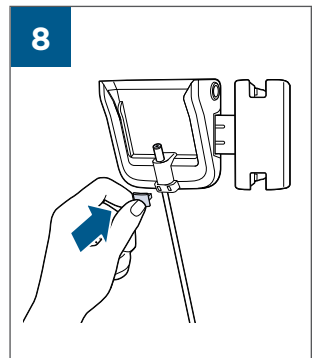

## ICON 21V CORDLESS VACUUM

2899N

- EN USER GUIDE
- AR مَدِخْتَسْ جِلْ لِيْلِدْ
- BG РЪКОВОДСТВО ЗА ПОТРЕБИТЕЛЯ
- BS KORISNIČKOM PRIRUČNIKU
- CHS 使用手册
- CHT 使用指南
- CZ UŽIVATELSKÁ PŘÍRUČKA
- DE BENUTZERHANDBUCH
- DK BRUGERVEJLEDNING
- EL ΟΔΗΓΟ ΧΡΗΣΗΣ
- ES GUÍA DEL USUARIO
- ET JUHENDIS
- FI KÄYTTÖOPAS
- FR MANUEL DE L'UTILISATEUR
- HR KORISNIČKI VODIČ
- HU HASZNÁLATI ÚTMUTATÓ
- IT GUIDA PER L'UTENTE
- KO 사용 설명서
- LT NAUDOTOJO VADOVE
- LV LIETOTĀJA ROKASGRĀMATĀ
- MK УПАТСТВО ЗА УПОТРЕБА
- ML PANDUAN PENGGUNA
- NL GEBRUIKERSHANDLEIDING
- NO BRUKERVEILEDNING
- PL INSTRUKCJA OBSŁUGI
- PT MANUAL DE UTILIZAÇÃO
- RO GHID DE UTILIZARE
- RU РУКОВОДСТВО ПОЛЬЗОВАТЕЛЯ
- SE ANVÄNDARHANDBOK
- SK POUŽIVATELSKÁ PŘÍRUČKA
- SL UPORABNIŠKEM PRIROČNIKU
- SR KORISNIČKOM UPUTSTVU
- TA පුයනුරිණ් කයෙය්ලෙ
- TH คู่มือผู้ใช้
- TR KULLANICI KILAVUZU

..... 3

..... 4

..... 7

..... 8

..... 6

..... 11

©2019 BISSELL Inc.  
All rights reserved. Printed in China.  
Part Number 162-1672 08/19  
Visit our website at: [global.BISSELL.com](http://global.BISSELL.com)