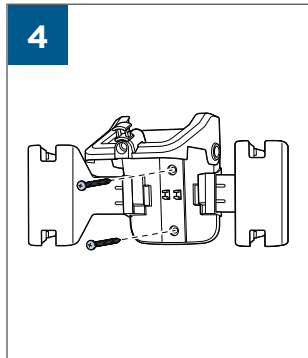

## ICON 21V CORDLESS VACUUM

2899N

- EN USER GUIDE
- AR مَدِخْتَسْ جِلْ لِيْلِدْ
- BG РЪКОВОДСТВО ЗА ПОТРЕБИТЕЛЯ
- BS KORISNIČKOM PRIRUČNIKU
- CHS 使用手册
- CHT 使用指南
- CZ UŽIVATELSKÁ PŘÍRUČKA
- DE BENUTZERHANDBUCH
- DK BRUGERVEJLEDNING
- EL ΟΔΗΓΟ ΧΡΗΣΗΣ
- ES GUÍA DEL USUARIO
- ET JUHENDIS
- FI KÄYTTÖOPAS
- FR MANUEL DE L'UTILISATEUR
- HR KORISNIČKI VODIČ
- HU HASZNÁLATI ÚTMUTATÓ
- IT GUIDA PER L'UTENTE
- KO 사용 설명서
- LT NAUDOTOJO VADOVE
- LV LIETOTĀJA ROKASGRĀMATĀ
- MK УПАТСТВО ЗА УПОТРЕБА
- ML PANDUAN PENGGUNA
- NL GEBRUIKERSHANDLEIDING
- NO BRUKERVEILEDNING
- PL INSTRUKCJA OBSŁUGI
- PT MANUAL DE UTILIZAÇÃO
- RO GHID DE UTILIZARE
- RU РУКОВОДСТВО ПОЛЬЗОВАТЕЛЯ
- SE ANVÄNDARHANDBOK
- SK POUŽIVATELSKÁ PŘÍRUČKA
- SL UPORABNIŠKEM PRIROČNIKU
- SR KORISNIČKOM UPUTSTVU
- TA පුයනුරිණ් කයෙය්ලෙ
- TH คู่มือผู้ใช้
- TR KULLANICI KILAVUZU

..... 3

..... 4

..... 7

..... 8

..... 6

..... 11

©2019 BISSELL Inc.  
All rights reserved. Printed in China.  
Part Number 162-1672 08/19  
Visit our website at: [global.BISSELL.com](http://global.BISSELL.com)