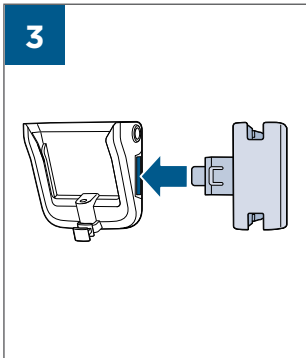

## ICON 21V CORDLESS VACUUM

2899N

- EN USER GUIDE
- AR مَدِخْتَسْ جِلْ لِيْلِدْ
- BG РЪКОВОДСТВО ЗА ПОТРЕБИТЕЛЯ
- BS KORISNIČKOM PRIRUČNIKU
- CHS 使用手册
- CHT 使用指南
- CZ UŽIVATELSKÁ PŘÍRUČKA
- DE BENUTZERHANDBUCH
- DK BRUGERVEJLEDNING
- EL ΟΔΗΓΟ ΧΡΗΣΗΣ
- ES GUÍA DEL USUARIO
- ET JUHENDIS
- FI KÄYTTÖOPAS
- FR MANUEL DE L'UTILISATEUR
- HR KORISNIČKI VODIČ
- HU HASZNÁLATI ÚTMUTATÓ
- IT GUIDA PER L'UTENTE
- KO 사용 설명서
- LT NAUDOTOJO VADOVE
- LV LIETOTĀJA ROKASGRĀMATĀ
- MK УПАТСТВО ЗА УПОТРЕБА
- ML PANDUAN PENGGUNA
- NL GEBRUIKERSHANDLEIDING
- NO BRUKERVEILEDNING
- PL INSTRUKCJA OBSŁUGI
- PT MANUAL DE UTILIZAÇÃO
- RO GHID DE UTILIZARE
- RU РУКОВОДСТВО ПОЛЬЗОВАТЕЛЯ
- SE ANVÄNDARHANDBOK
- SK POUŽIVATELSKÁ PŘÍRUČKA
- SL UPORABNIŠKEM PRIROČNIKU
- SR KORISNIČKOM UPUTSTVU
- TA පුයනුරිණ් කයෙය්ලෙ
- TH คู่มือผู้ใช้
- TR KULLANICI KILAVUZU

..... 3

..... 4

..... 7

..... 8

..... 6

..... 11

©2019 BISSELL Inc.  
All rights reserved. Printed in China.  
Part Number 162-1672 08/19  
Visit our website at: [global.BISSELL.com](http://global.BISSELL.com)