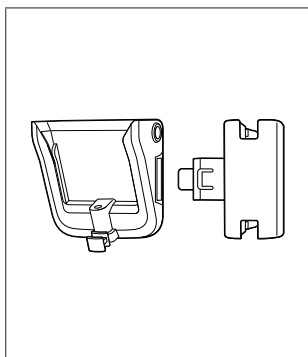

## ICON 21V CORDLESS VACUUM

2899N

- EN USER GUIDE
- AR مَدِخْتَسْ جِلْ لِيْلِدْ
- BG РЪКОВОДСТВО ЗА ПОТРЕБИТЕЛЯ
- BS KORISNIČKOM PRIRUČNIKU
- CHS 使用手册
- CHT 使用指南
- CZ UŽIVATELSKÁ PŘÍRUČKA
- DE BENUTZERHANDBUCH
- DK BRUGERVEJLEDNING
- EL ΟΔΗΓΟ ΧΡΗΣΗΣ
- ES GUÍA DEL USUARIO
- ET JUHENDIS
- FI KÄYTTÖOPAS
- FR MANUEL DE L'UTILISATEUR
- HR KORISNIČKI VODIČ
- HU HASZNÁLATI ÚTMUTATÓ
- IT GUIDA PER L'UTENTE
- KO 사용 설명서
- LT NAUDOTOJO VADOVE
- LV LIETOTĀJA ROKASGRĀMATĀ
- MK УПАТСТВО ЗА УПОТРЕБА
- ML PANDUAN PENGGUNA
- NL GEBRUIKERSHANDLEIDING
- NO BRUKERVEILEDNING
- PL INSTRUKCJA OBSŁUGI
- PT MANUAL DE UTILIZAÇÃO
- RO GHID DE UTILIZARE
- RU РУКОВОДСТВО ПОЛЬЗОВАТЕЛЯ
- SE ANVÄNDARHANDBOK
- SK POUŽIVATELSKÁ PŘÍRUČKA
- SL UPORABNIŠKEM PRIROČNIKU
- SR KORISNIČKOM UPUTSTVU
- TA පුයනුරිණ් කයෙය්ලෙ
- TH คู่มือผู้ใช้
- TR KULLANICI KILAVUZU

..... 3

..... 4

..... 7

..... 8

..... 6

..... 11

©2019 BISSELL Inc.  
All rights reserved. Printed in China.  
Part Number 162-1672 08/19  
Visit our website at: [global.BISSELL.com](http://global.BISSELL.com)