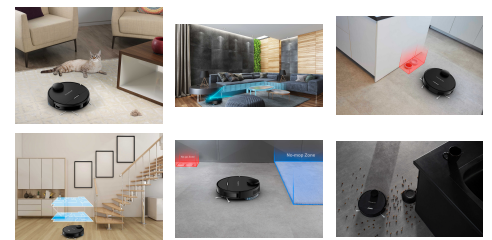

Auto Boost-Funktion

4-in-1 Reinigungswirkung

Technische Details

Technologie	Drehende Zentralbürste
Seitliche Bürste	2
Motor	Digital-Motor
Leistungsstufen	4
Ihre Gewohnheiten	Automatisches und müheloses Reinigen
Kartographie	JA
Multi-Room-Management	JA
Hindernis-Management	Laser Kamera
Stufen-Management	Ja: 3 Fallsensoren
Virtuelle Wände	Ja: über App
Art der Navigation	Smart (Kamera und Laser)
Raumkartierung	JA
Zeitplanung	JA
Batterietyp	Lithium-Ionen
Laden	Docking-Station
Selbstaufladung	JA
Charge & Go	JA
WLAN-Verbindung (Rowenta Robots App und Sprachassistenten)	JA
Zeitplanung	JA
Steuersystem	Ja: App