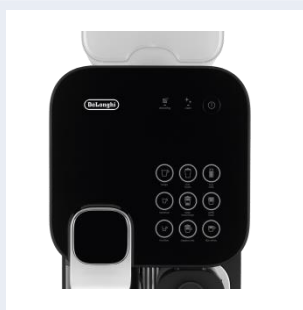

UVP:	399 EUR
EAN:	8004399334007
Farbe:	Black

NESPRESSO SYSTEM

Nespresso ist Kaffeegenuss mit innovativen Kaffee-Kapseln, die entwickelt wurden, um die Aromen des erlesensten, gemahlten Premiumkaffees zu bewahren und mit der Kontrolle der verschiedenen Parameter bei der Zubereitung perfekten Kaffeegenuss zu gewährleisten.

Über das intuitive Bedienfeld mit 9 hinterleuchteten Soft-kouch-Direktwahltasten können auf Knopfdruck 3 Kaffeegetränke und 6 Milch-Kaffeegetränke zubereitet werden. Dabei ist die perfekte Milchschaumkonsistenz für das jeweilige Getränk bereits programmiert ("Pure One Touch"), sodass keine manuelle Einstellung nötig ist.

ENERGIESPAREND

Nach nur 9 min nach dem letzten Tassenbezug schaltet sich die Gran Lattissima automatisch ab. Dies kann individuell auf 30 min oder 8 Std. geändert werden.

LEISTUNG

- Nespresso Kapselsystem
- Neues **patentiertes "Rapid Cappuccino" Milchaufschäumsystem** von De'Longhi – dank eines optischen Sensors wird die gesamte Milchmenge für die Zubereitung eines Milch-Kaffeegetränks verwendet und so Milchreste vermieden.
- Leistungsstark mit 19 bar Pumpendruck
- Thermoblock-Heizung mit perfekter Temperaturkontrolle
- Einfaches Einlegen der Kapsel und mechanischer Kapselauswurf
- Kapselsammelbehälter für 9-11 gebrauchte Kapseln
- Abnehmbarer 1,0 L-Wassertank