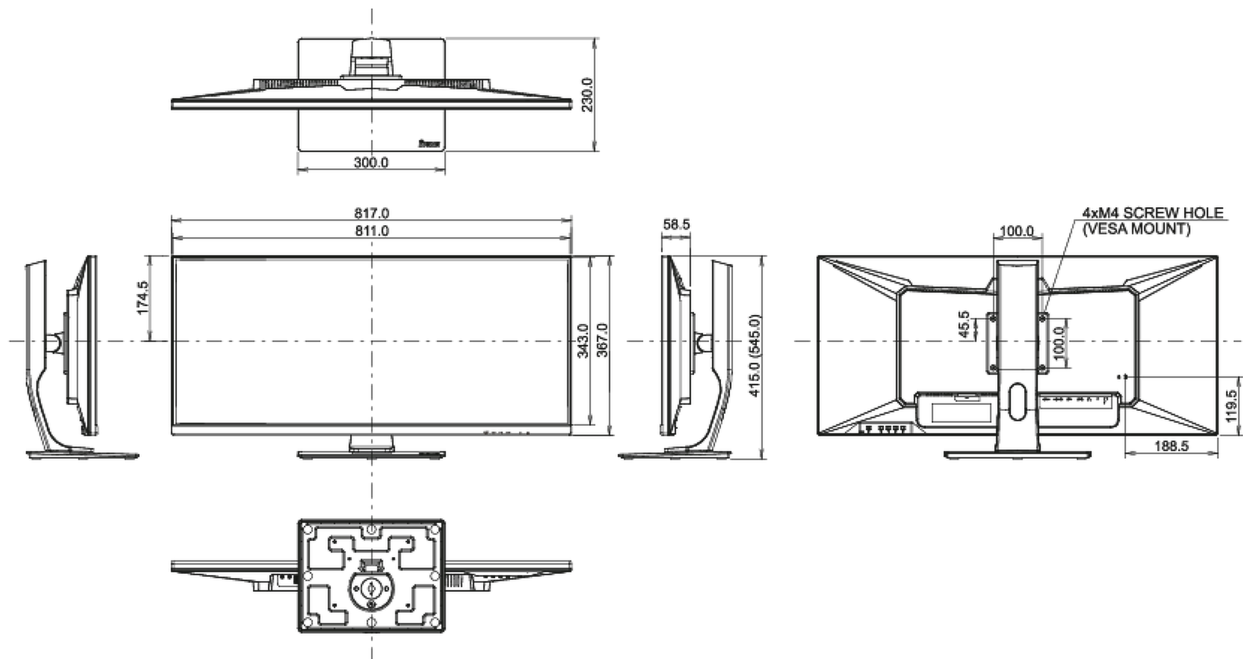

## 08 ABMESSUNGEN / GEWICHT

Produkt Abmessungen B x H x T	817 x 415 (545) x 230mm
Verpackung Abmessungen B x H x T	900 x 460 x 230mm
Gewicht (ohne Verpackung)	9.7kg
Gewicht (inkl Verpackung)	12.8kg
EAN code	4948570117185