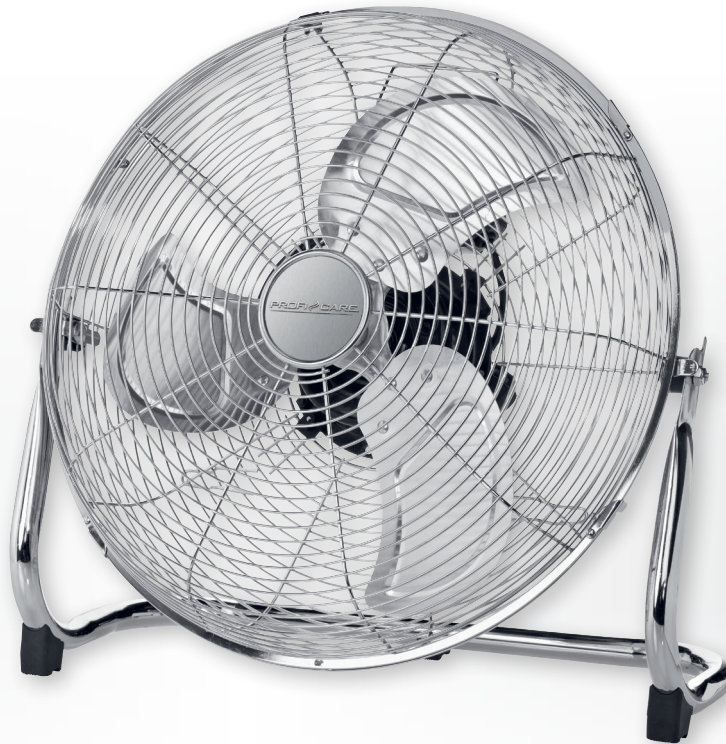

Windmaschine
Ø ca. 40 cm

Ruhiger Lauf

4 Stufenschalter

Metall-Chrom

PC-VL 3065 WM Windmaschine

Ohne Dekoration

- > Hochwertige Windmaschine im Retro-Design
- > Ø ca. 40 cm
- > Ruhiger Lauf
- > Neigungswinkel verstellbar
- > Metallschutzgitter
- > Metallstandfuß
- > Metallmotorgehäuse
- > Sicherer Stand
- > 100 Watt
- > 3 Laufgeschwindigkeiten
- > 4 Stufenschalter (0-1-2-3)
- > Kabelaufwicklung
- > 220–240 V, 50 Hz, 100 W

Produkt:	Artikel-Nr.:	20"/40"/HQ-Container:
PC-VL 3065 WM	330 650	544 / 1104 / 1265
Farbe:	Artikel-EAN:	Gerät (B x H x T):
Edelstahl	4 006 160 306 507	510 x 490 x 230 mm; 4,9 kg
VE:	Exportkarton-EAN:	Verpackung (B x H x T):
1		510 x 510 x 200 mm
Lieferbar ab: xxx		