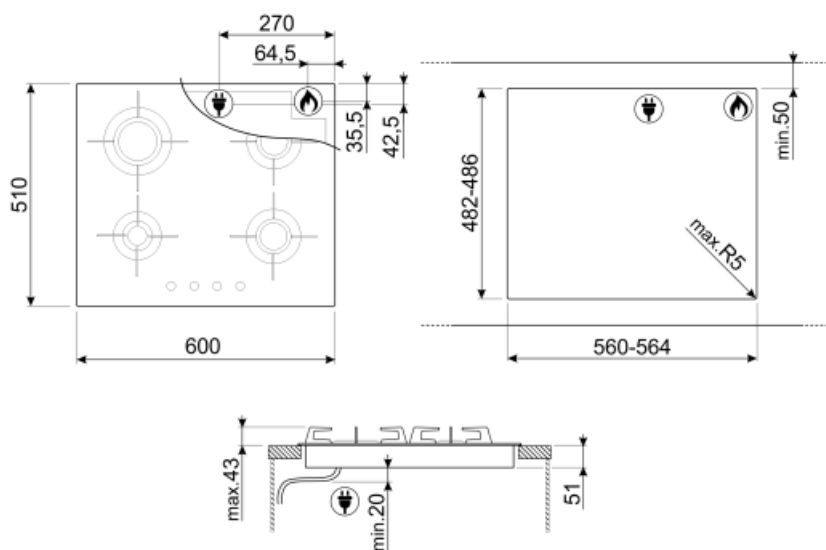

Ausschnittmass 482-486x560-564 mm

Technische Eigenschaften

Vorne links - GAS - Sparbrenner - 1.00 kW
Hinten links - Gas - Starkbrenner - 2.90 kW
Hinten rechts - Gas - Normalbrenner - 1.60 kW
Vorne rechts - Gas - Normalbrenner - 1.60 kW

Thermoelektrische Zündsicherung Ja Automatische Einhandzündvorrichtung Ja

Elektrischer Anschluss

Elektrischer Gesamtanschlußwert	1 W	Frequenz	50/60 Hz
Spannung	220-240 V	Länge des Netzkabels	120 cm
Typ des Netzkabels	Einphasig		

Gasanschluss

Gasart	Erdgas (H) G20-20 mbar	Weitere mitgelieferte Gasverschraubungen	Konisch
Gasanschluss	Zylindrisch	Nennbelastung Qn	7100 W
Weitere mitgelieferte Gasdüsensätze	Erdgas (L) G25-20 mbar, Flüssiggas (LPG) G30/31-50 mbar, Flüssiggas (LPG) G30/31-50 mbar