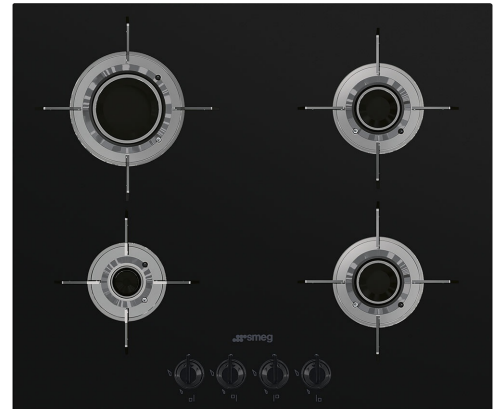

# PVL664CN

Produktfamilie	Kochfeld
Einbau	C-Schliff, für aufliegende oder flächenbündige Montage
Breite	60 cm
Energiequelle	Gas
Typ der Heiztechnik	Gas
EAN-Code	8017709217839

## Design

Farbe	Schwarz
Oberfläche	Glas
Design	Dolce Stil Novo
Material	Glas
Glasart	Glaskeramik
Typ der Glaskeramik	C-Schliff
Glas auf Stahl	Ja
Abstellroste	Edelstahl
Beschichtung der Abstellroste	Titanium
Brenner	Blade-Flame Brennertechnik
Brennermaterial	Messing
Brennerbeschichtung	Vernickelt
Bedienung	Bedienknebel
Position der Bedienelemente	Frontal
Anzahl der Bedienknebel	4
Farbe der Bedienknebel	Schwarz
Farbe des Siebdrucks	Grau
Weitere Farbvarianten	Edelstahl