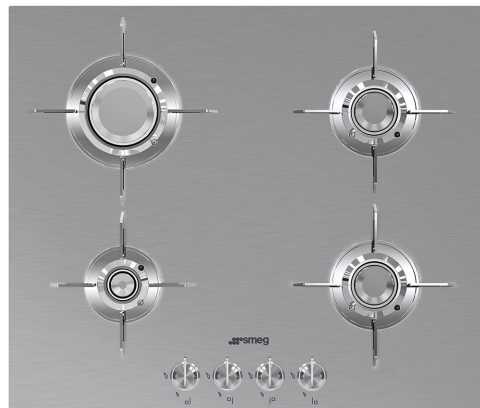

PXL664

Produktfamilie	Kochfeld
Einbau	C-Schliff, für aufliegende oder flächenbündige Montage
Breite	60 cm
Energiequelle	Gas
Typ der Heiztechnik	Gas
EAN-Code	8017709217846

Design

Farbe	Edelstahl
Oberfläche	Gebürstet
Design	Dolce Stil Novo
Material	Edelstahl
Art des Edelstahl	Gebürstet
Abstellroste	Edelstahl
Beschichtung der Abstellroste	Titanium
Brenner	Blade-Flame Brennertechnik
Brennermaterial	Messing
Brennerbeschichtung	Vernickelt
Bedienung	Bedienknebel
Position der Bedienelemente	Frontal
Anzahl der Bedienknebel	4
Farbe der Bedienknebel	Edelstahl-Optik
Farbe des Siebdrucks	Schwarz
Weitere Farbvarianten	Schwarz

Programme / Funktionen

Anzahl der Kochzonen	4
Anzahl der Gas-Kochzonen	4

Optionen

Ausschnittmass	482-486x560-564 mm
----------------	--------------------

Technische Eigenschaften

Vorne links - GAS - Sparbrenner - 1.00 kW
 Hinten links - Gas - Starkbrenner - 2.80 kW
 Hinten rechts - Gas - Normalbrenner - 1.60 kW
 Vorne rechts - Gas - Normalbrenner - 1.60 kW

Gasanschluss

Gasart	Erdgas (H) G20-20 mbar	Weitere mitgelieferte Gasverschraubungen	Konisch
Gasanschluss	Zylindrisch	Nennbelastung Qn	7100 W
Weitere mitgelieferte Gasdüsensätze	Erdgas (L) G25-20 mbar, Flüssiggas (LPG) G30/31-50 mbar , Flüssiggas (LPG) G30/31-50 mbar		

6MP1BF

6 Bedienknöpfe Linea für Dolce Stil Novo Modelle: PVL664CN, PVL675LCN, PVL6106CN, PXL675L, PXL6106

KPDSN60F

4 Kunst-Abstellroste "Obst"

TPK

Teppanyaki Edelstahl-Grillplatte, Aluminiumkern mit Edelstahlmantelung mit 10 Mal höherer Wärmeleitfähigkeit, geeignet für alle Gas, Glaskeramik und Induktions-Kochfelder