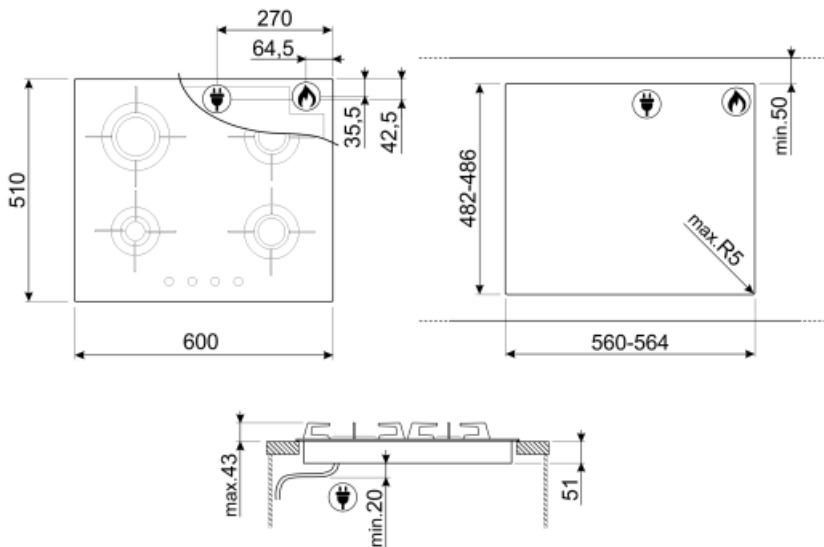

Technische Eigenschaften

Vorne links - GAS - Sparbrenner - 1.00 kW
Hinten links - Gas - Starkbrenner - 2.80 kW
Hinten rechts - Gas - Normalbrenner - 1.60 kW
Vorne rechts - Gas - Normalbrenner - 1.60 kW

Thermoelektrische Zündsicherung	Ja	Automatische Einhandzündvorrichtung	Ja

Elektrischer Anschluss

Elektrischer Gesamtanschlußwert	1 W	Frequenz	50/60 Hz
Spannung	220-240 V	Länge des Netzkabels	120 cm
Typ des Netzkabels	Einphasig		

Gasanschluss

Gasart	Erdgas (H) G20-20 mbar	Weitere mitgelieferte Gasverschraubungen	Konisch
Gasanschluss	Zylindrisch	Nennbelastung Qn	7100 W
Weitere mitgelieferte Gasdüsensätze	Erdgas (L) G25-20 mbar, Flüssiggas (LPG) G30/31-50 mbar , Flüssiggas (LPG) G30/31-50 mbar