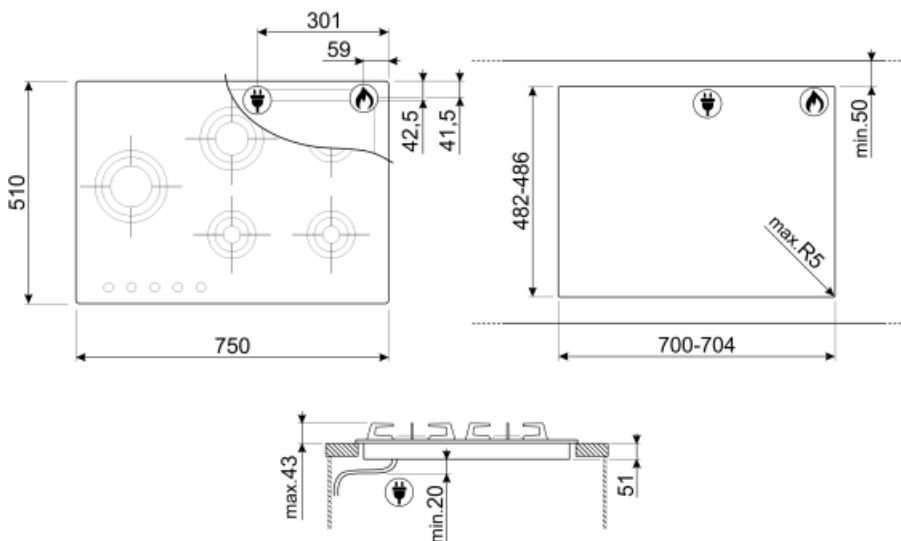

Technische Eigenschaften

UR

Mitte links - Gas - Ultra Rapid Blitzbrenner - 3.50 kW

Hinten Mitte - Gas - Normalbrenner - 1.60 kW

Vorne Mitte - GAS - Sparbrenner - 1.00 kW

Hinten rechts - Gas - Starkbrenner - 2.50 kW

Vorne rechts - GAS - Sparbrenner - 1.00 kW

Thermoelektrische Zündsicherung Ja

Automatische Einhandzündvorrichtung Ja

Elektrischer Anschluss

Elektrischer Gesamtanschlußwert 1 W

Frequenz 50/60 Hz

Spannung 220-240 V

Länge des Netzkabels 120 cm

Typ des Netzkabels Einphasig

Gasanschluss

Gasart Erdgas (H) G20-20 mbar

Weitere mitgelieferte Gasverschraubungen Konisch

Gasanschluss Zylindrisch

Nennbelastung Qn 9600 W

Weitere mitgelieferte Gasdüsensätze Erdgas (L) G25-20 mbar, Flüssiggas (LPG) G30/31-50 mbar, Flüssiggas (LPG) G30/31-50 mbar