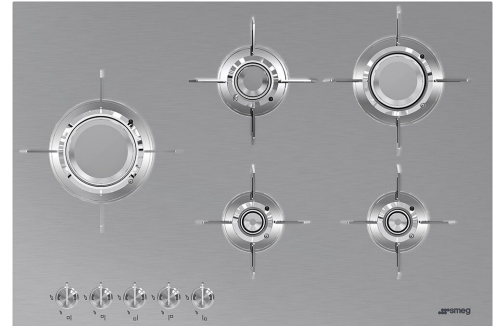

PXL675L

Produktfamilie	Kochfeld
Einbau	C-Schliff, für aufliegende oder flächenbündige Montage
Breite	70/75 cm
Energiequelle	Gas
Typ der Heiztechnik	Gas
EAN-Code	8017709217808

Design

Farbe	Edelstahl
Oberfläche	Gebürstet
Design	Dolce Stil Novo
Material	Edelstahl
Art des Edelstahl	Gebürstet
Abstellroste	Edelstahl
Beschichtung der Abstellroste	Titanium
Brenner	Blade-Flame Brennertechnik
Brennermaterial	Messing
Brennerbeschichtung	Vernickelt
Bedienung	Bedienknebel
Position der Bedienelemente	Frontal
Anzahl der Bedienknebel	5
Farbe der Bedienknebel	Edelstahl-Optik
Farbe des Siebdrucks	Schwarz
Weitere Farbvarianten	Schwarz

Programme / Funktionen

Anzahl der Kochzonen	5
Anzahl der Gas-Kochzonen	5

Optionen

Ausschnittmass	482-486x700-704 mm
----------------	--------------------

Technische Eigenschaften

UR

Mitte links - Gas - Ultra Rapid Blitzbrenner - 3.50 kW