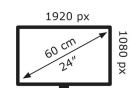

2016/06/20

PHILIPS