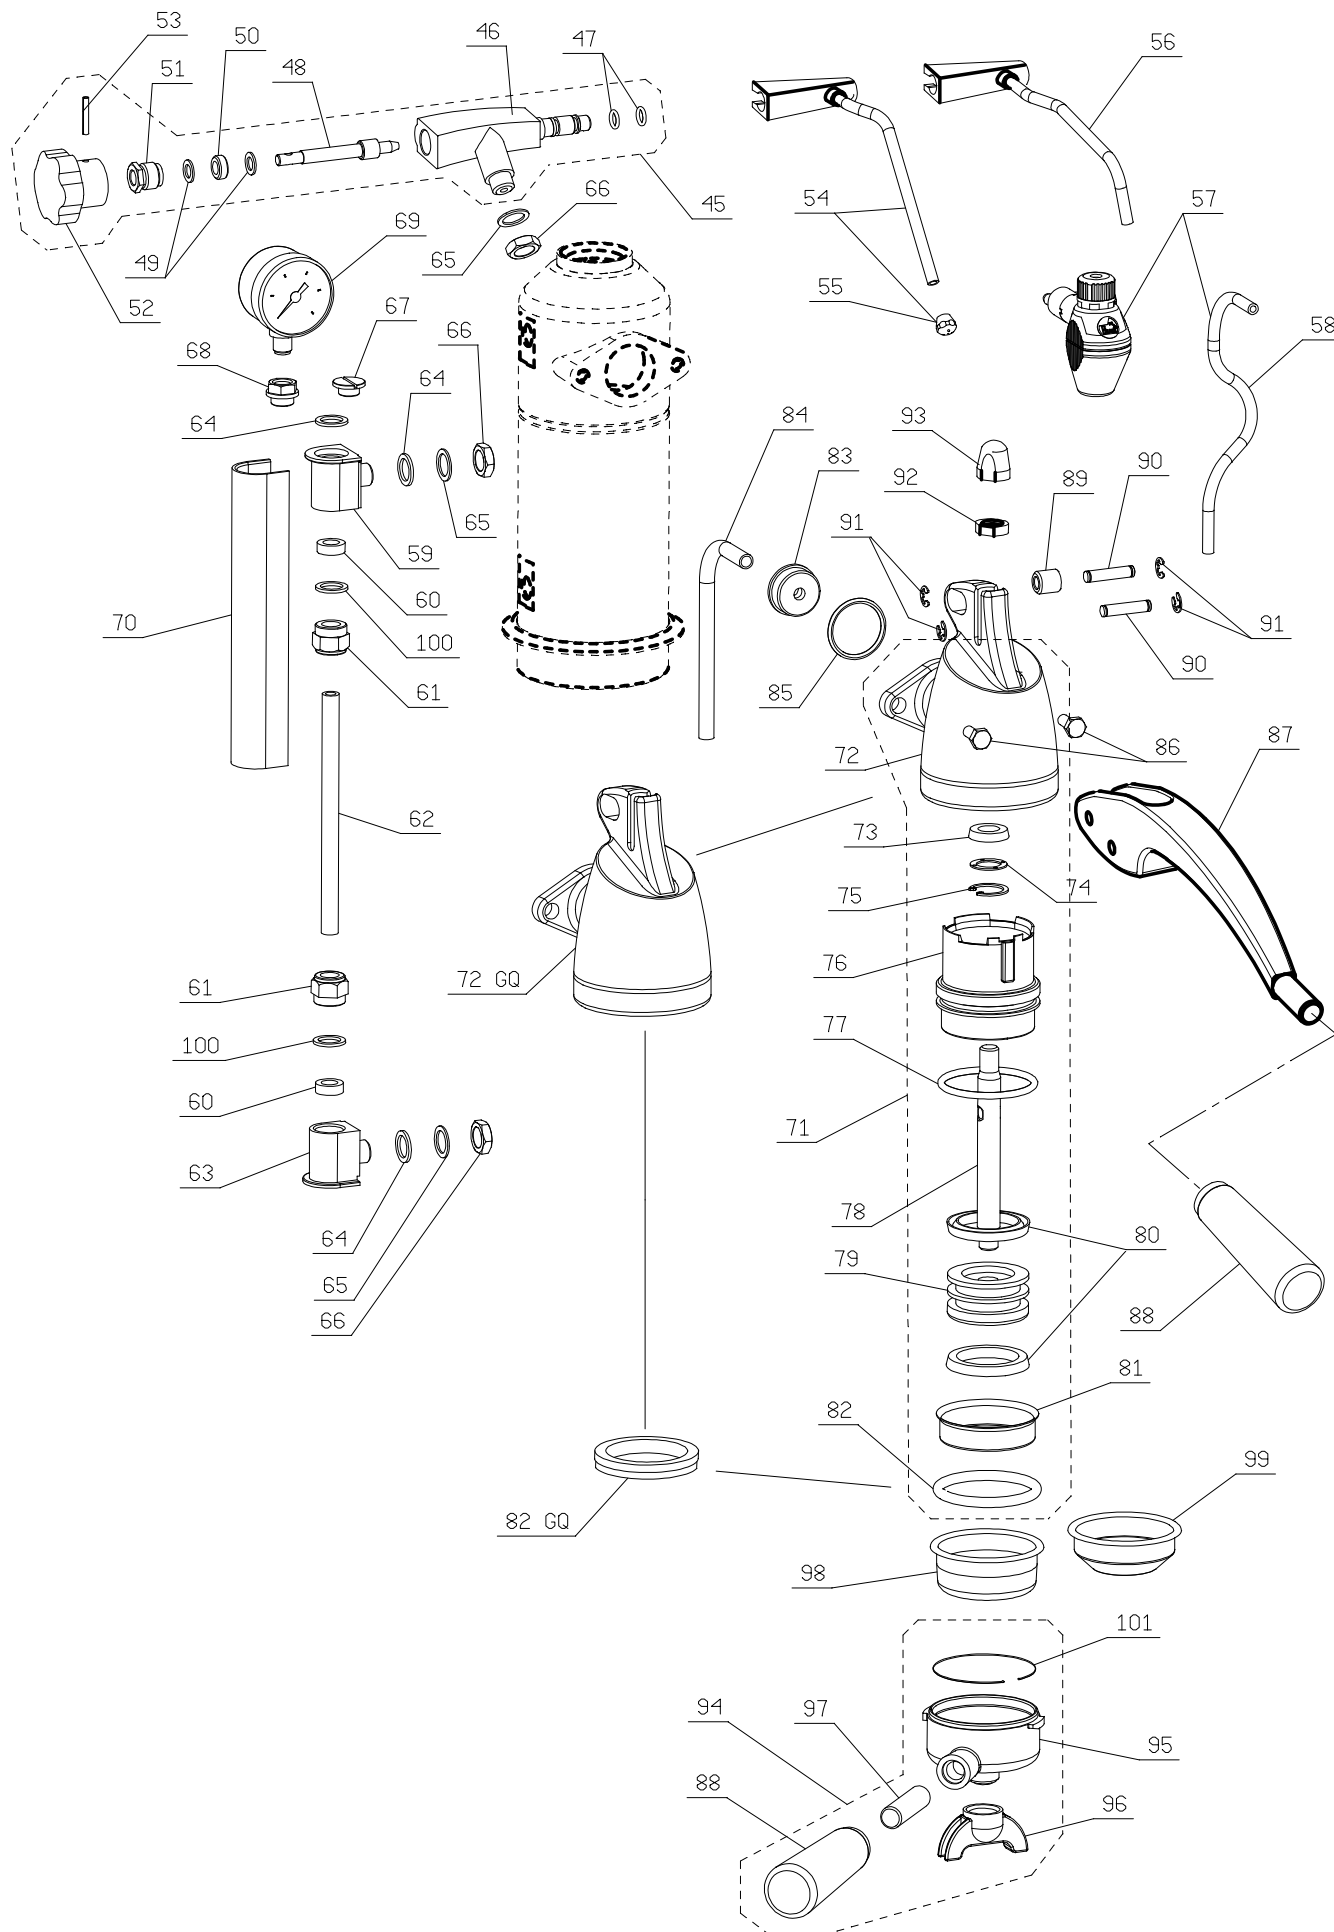

Pos	DESCRIZIONE	Tutte	Stradivari Lusso HD	Stradivari Professional HD
			Cromata	Cromata
45	Assy rub. vapore c/volant. nero	395151		
	Assy rub. vapore c/volant. legno	395154		
46	Corpo rubinetto	31114141		
47	Guarnizione OR 106 in viton	465017		
48	Asta rubinetto	3113034		
49	Rondella	313001		
50	Guarnizione rubinetto	361023		
51	Premistoppa	3124014		
52	Volantino rub. vapore nero	475010		
	Volantino rub. vapore in legno	475022		
53	Spina elastica 3x20	404203		
	Spina elastica 3x24 x legno	404205		
54	Tubo vapore con terminale	3430314		
55	Terminale	3134304		
56	Supporto cappuccino automatic	3432434		
57	Cappuccino automatic	393750		
58	Tubo 3.5x6 in silicone	650004		
59	Attacco superiore livello	→→→	31111443	31111441
60	Guarnizione tenuta livello	362020		
61	Ghiera in ottone x tenuta livello	3132034		
62	Vetro livello	453101		
63	Attacco inferiore livello	31111442		
64	Guarnizione	362021		
65	Rondella 12.1x17x1	313003		
66	Dado M12 speciale	313525		
67	Tappo livello	→→→	3136114	
68	Raccordo manometro	→→→		3120104
69	Manometro DN40	→→→		453040
70	Protezione vetro livello	371134		
71	Assy gruppo erogazione	394011		
72	Corpo gruppo	31114041		
72GQ	Corpo gruppo guarnizione quadra	31114042		
73	Guarnizione tirante centrale	361006		
74	Rondella forata	313002		
75	Anello seeger diam.20	404108		
76	Camicia gruppo	371133		
77	Guarnizione OR 152 in EPDM	465302		
78	Tirante pistone	312382		
79	Pistone gruppo	314044		
80	Guarnizione pistone	361005		
81	Doccetta cialda	327115		
82	Guarnizione sottocoppa	361028		
82GQ	Guarnizione sottocoppa quadra	2612005		
83	Tappo gruppo con camicia	371132		
84	Tubo pescante	326002		
85	Guarnizione OR 3112 in NBR	465128		
86	Vite TE M6x14	4030224		
87	Leva	3111354		
88	Impugnatura nera	371125		
	Impugnatura in legno	475023		
89	Rullino per leva	3140453		
90	Spina per forcella	3140463		
91	Anello benzina diam. 5	404101		
92	Controdado	3135274		
93	Dado regolatore	3135194		
94	Assy portafiltro con impugn.nera	395307		
	Assy portafiltro con impugn.legno	395308		
95	Portafiltro	3111164		
96	Beccuccio	3111174		
97	Prigioniero	3123547		
98	Filtro 2 dosi	327053		
99	Filtro 1 dose cialda	327057		
100	Rondella per vetro livello	313004		
101	Molla portafiltro	311437		

IL PRESENTE DISEGNO E' DI ESCLUSIVA PROPRIETA' DELLA DITTA LA PAVONI. QUALUNQUE CONTRAFFAZIONE O DIVULGAZIONE NON AUTORIZZATA SARA' PERSEGUIBILE A TERMIANE DI LEGGE.

Via Privata Gorizia, 7
20098 S. Giuliano Mil. MILANO

Rev. N° 1
12/05/2015

STRADIVARI LUSO - PROFESSIONAL

383180_TAV2